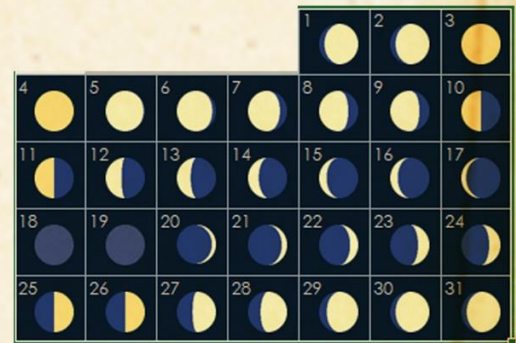

January 2026

Sun	Mon	Tue	Wed	Thu	Fri	Sat	
Aspects in 1° Orb	All Times are EST Time Changes for: New York, NY	Events ♃ ♃ 01 04p11 ♃ ♃ 17 07a44 ♃ ♃ 19 08p45 ♃ ♃ 20 11a41 ♃ ♃ 23 04a17 ♃ ♃ 26 12p36	Void of Course 02 07a24 02 08a10 04 08a20 04 08a44 06 08a25 08 11a57 08 06p23 08 07p06 10 12p54 11 05a55 13 05p50 13 08p34 16 06a20 16 06a48 18 04p58 18 05p19 20 09p17 21 01a51 23 08a18 23 08a27 24 04p37 25 01p06 27 12p55 27 03p55 29 02p57 29 05p32 31 04p52 31 07p09	1	II	2	3
4	5	6	7	8	9	10	
3rd 191°	3rd 204°	3rd 217°	3rd 230°	3rd 242°	3rd 254°	3-4 10:48 am 265°	
11	12	13	14	15	16	17	
4th 276°	4th 287°	4th 298°	4th 309°	4th 320°	4th 331°	4th 342°	
18	19	20	21	22	23	24	
New 02:53 pm 353°	1st 004°	1st 016°	1st 028°	1st 040°	1st 052°	1st 065°	
25	26	27	28	29	30	31	
1-2 11:48 pm 077°	2nd 090°	2nd 103°	2nd 117°	2nd 130°	2nd 144°	2nd 157°	

02 Jan	♃ ♃	08:10 am EST
04 Jan	♃ ♃	08:44 am EST
06 Jan	♃ ♃	11:57 am EST
08 Jan	♃ ♃	07:06 pm EST
11 Jan	♃ ♃	05:55 am EST
13 Jan	♃ ♃	06:34 pm EST
16 Jan	♃ ♃	06:48 am EST
18 Jan	♃ ♃	05:19 pm EST
19 Jan	♃ ♃	08:45 pm EST
21 Jan	♃ ♃	01:51 am EST
23 Jan	♃ ♃	08:27 am EST
25 Jan	♃ ♃	01:06 pm EST
27 Jan	♃ ♃	03:55 pm EST
29 Jan	♃ ♃	05:32 pm EST
31 Jan	♃ ♃	07:09 pm EST